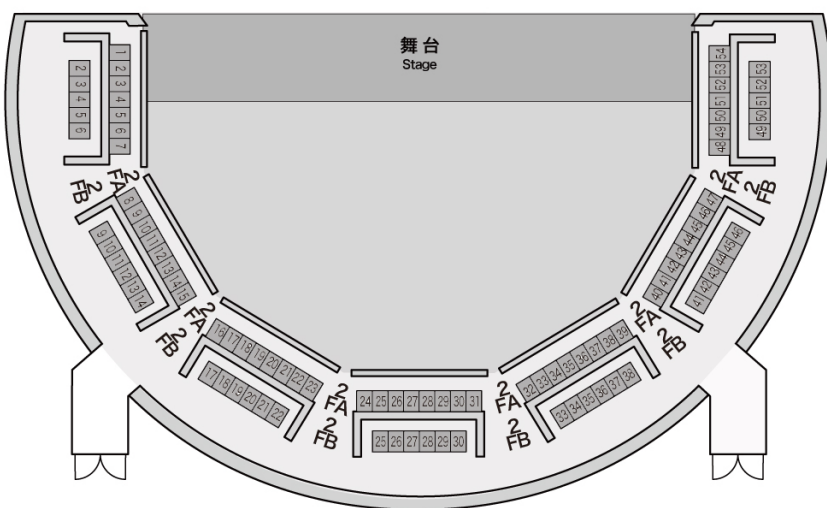

「プライマ・フェイスィー私の声を聞いてー」

水戸芸術館 ACM 劇場

1階

2階

3階