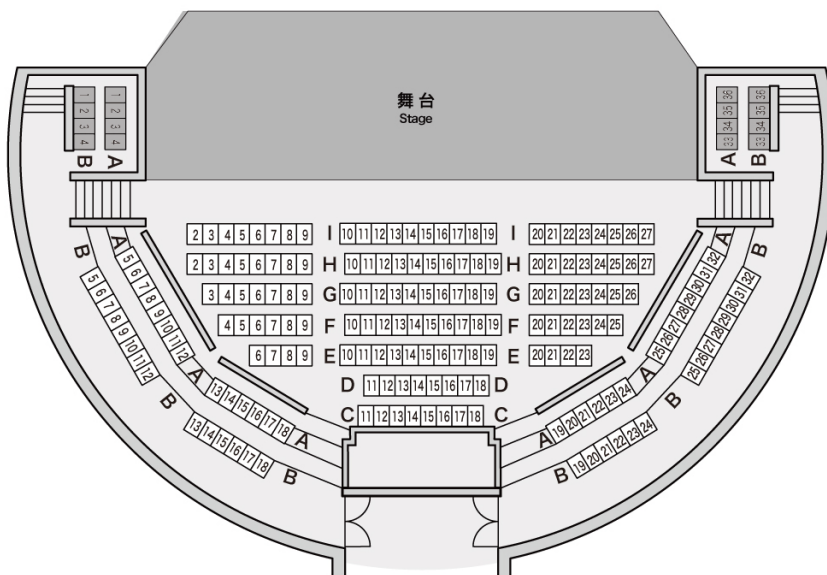

「プライマ・フェイスィー私の声を聞いてー」

水戸芸術館 ACM 劇場

1階

2階

3階