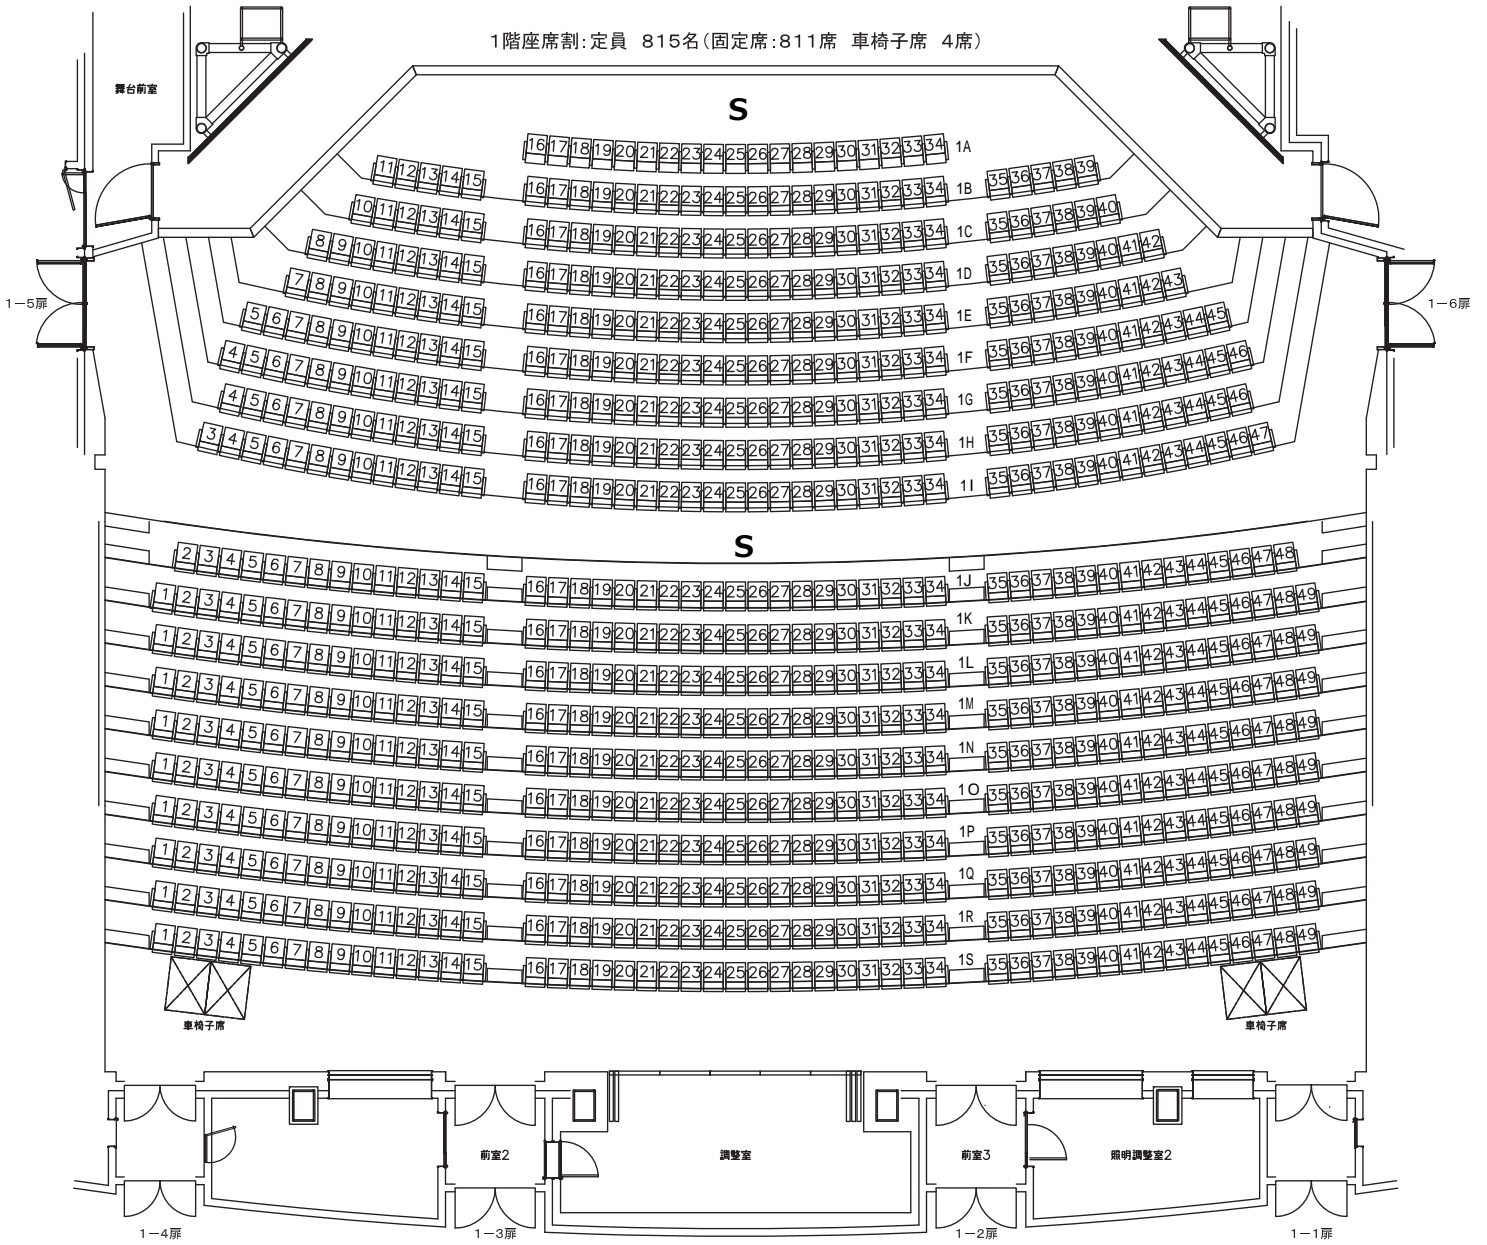

日本青年館ホール座席表

客席数 1,249席
(固定席 1,245席 車椅子席 4席)

1階座席割:定員 815名(固定席:811席 車椅子席 4席)

2階座席割:定員 434名(固定席 434席)