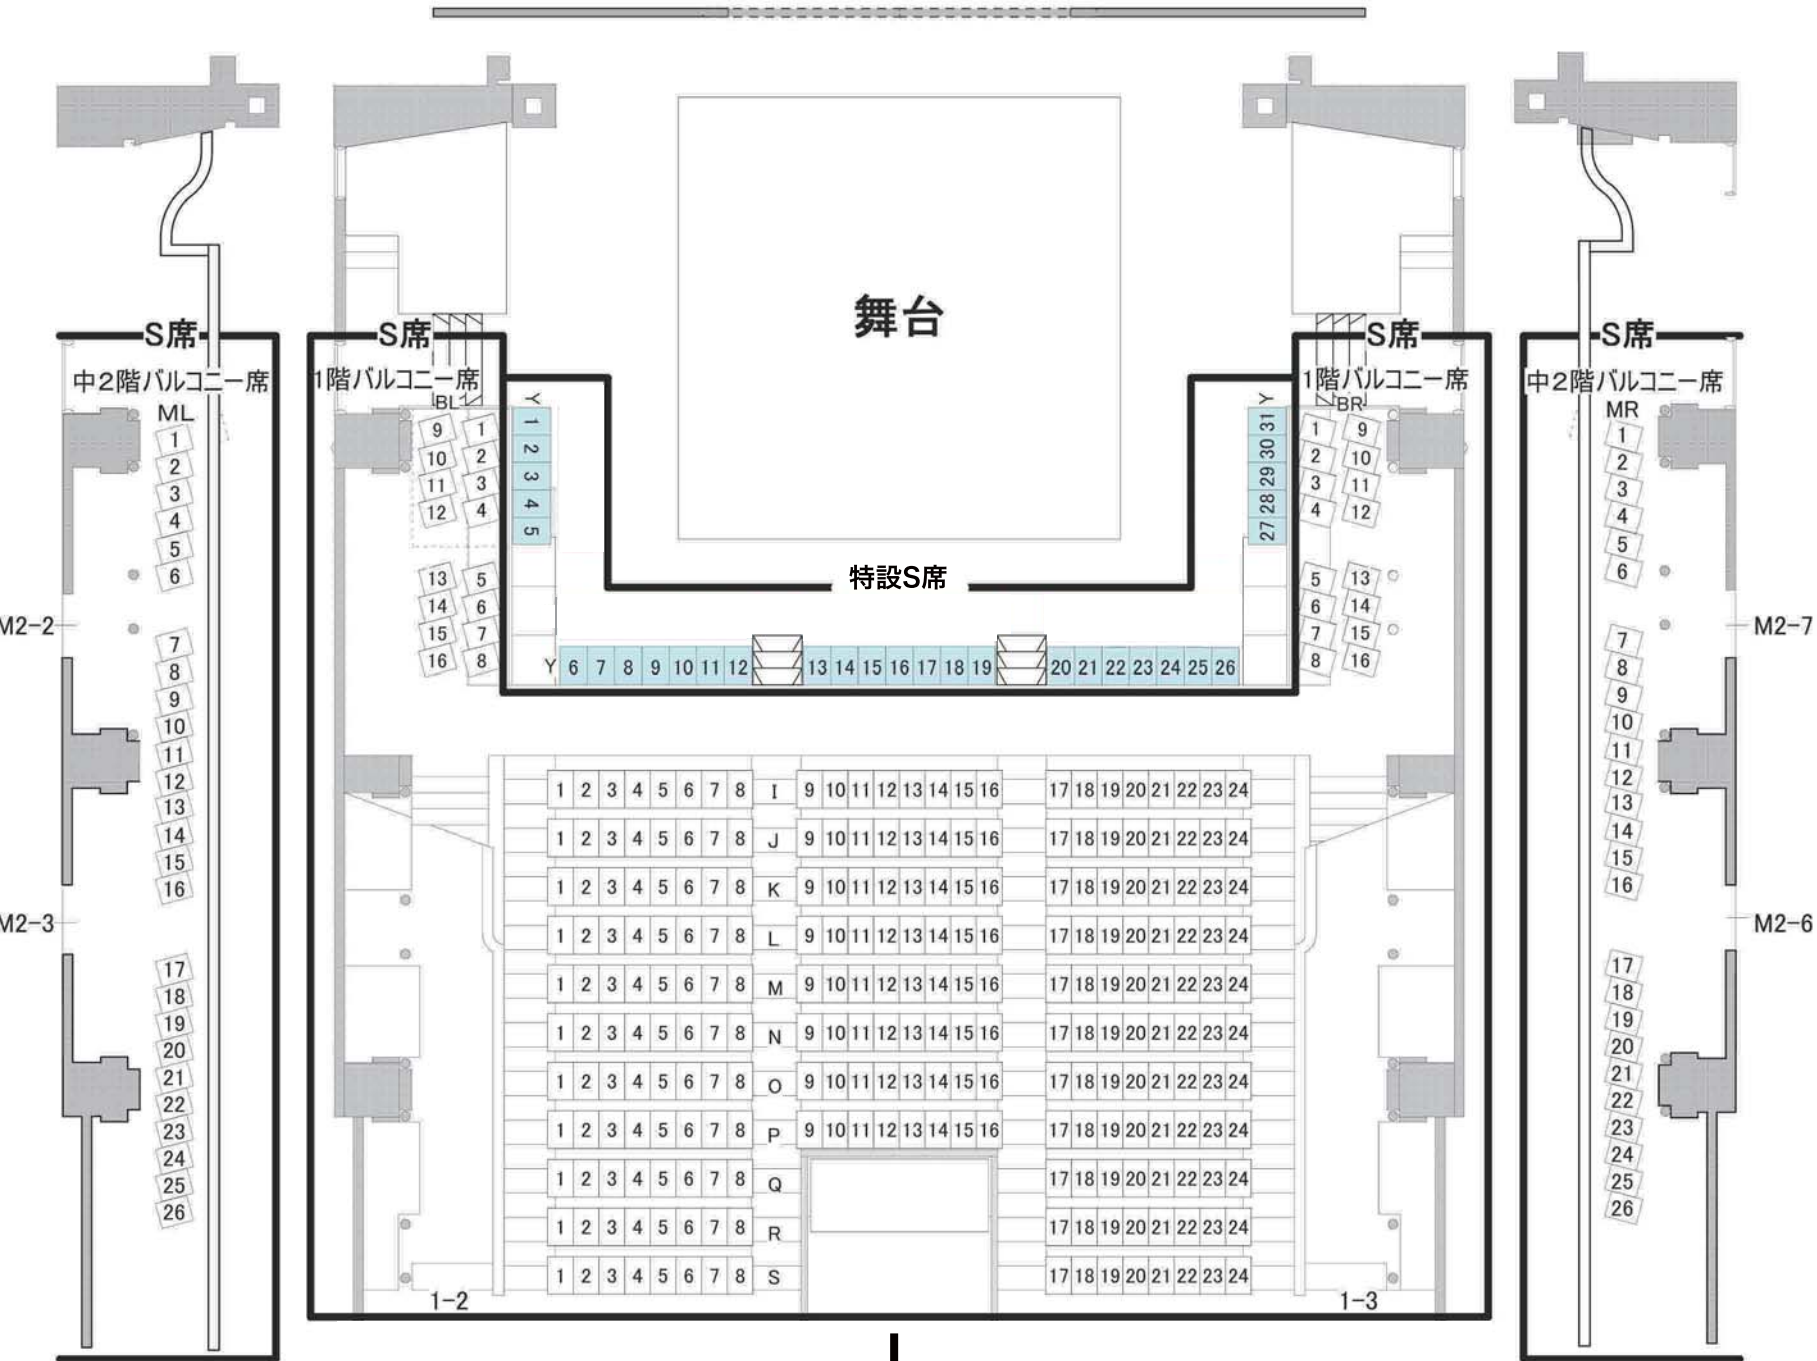

令嬢ジュリー

*本公演は、通常とは異なる客席形状での上演です。特設S席は、イスが異なります。

↓
ロビー方向

令嬢ジュリー 2階席