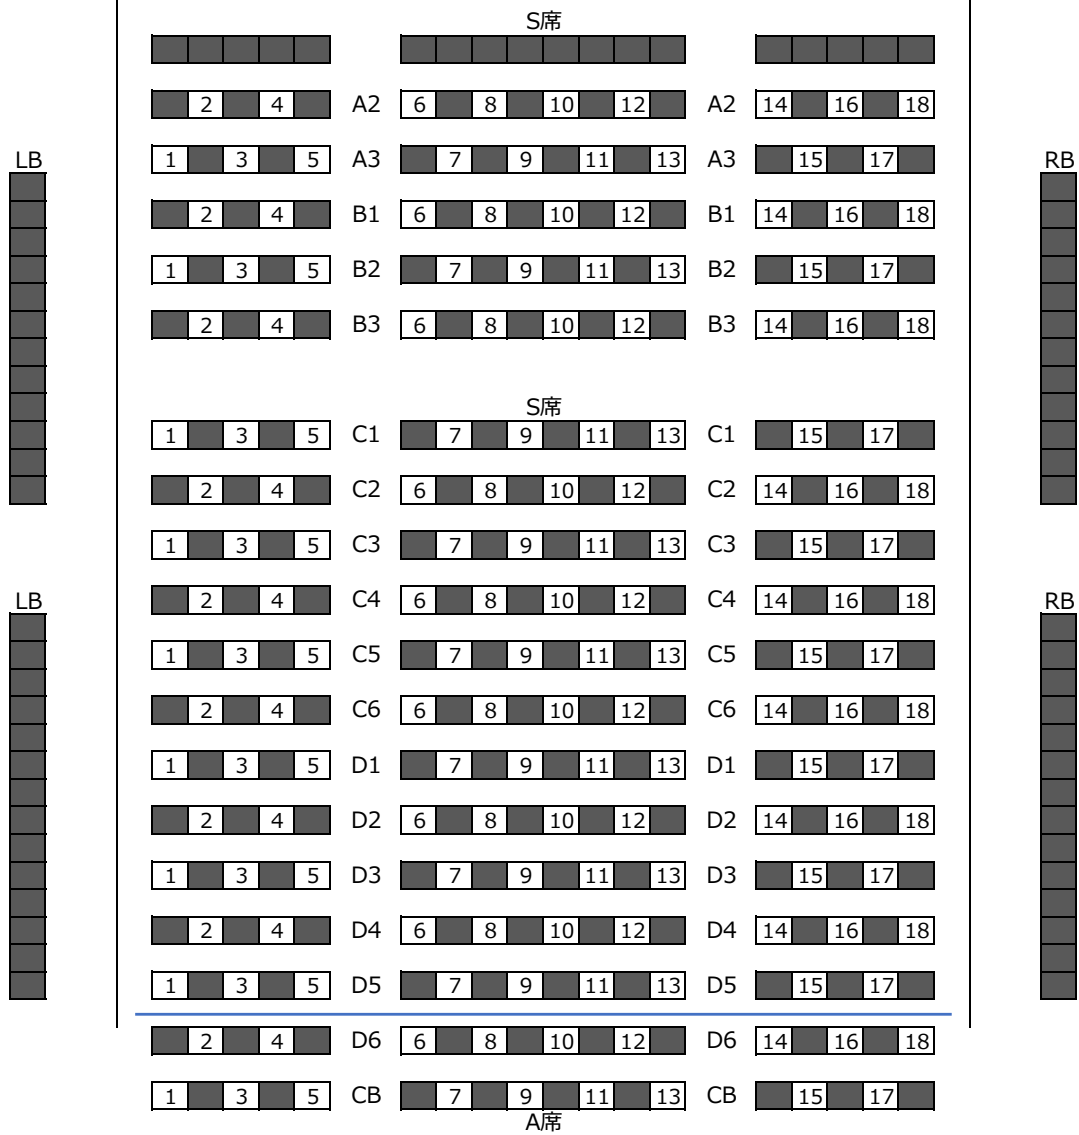

新国立劇場 小劇場 座席表

シス・カンパニー公演「わたしの耳」/~~「あなたの目」~~

ステージ

※座席は左右1席ずつ間隔を空けた席配置で販売いたします
※席番が書いてある席が販売席です。席番表示がないグレーの席は販売しておりません。